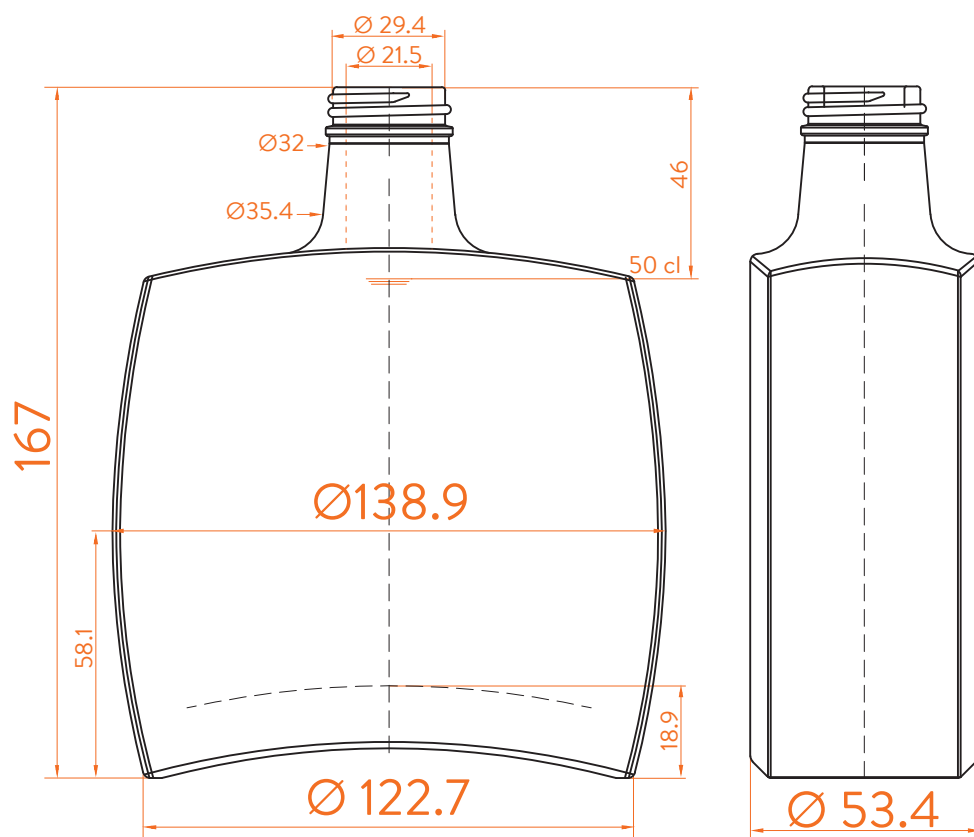

HG CALLISTO®

estal

www.estal.com
+34 972 821 676

Modelo registrado/
Registered model/
Modèle enregistré

EXTRA FLINT

DATOS TÉCNICOS TECHNICAL DATA DONNÉES TECHNIQUES

Peso / Weight / Poids

Altura total / Total height / Hauteur totale

Diámetro del cuerpo / Body diameter / Diamètre du corps

Ø interno boca / Ø inner mouth / Ø intérieur bouche

Capacidad a verter / Brimfull / Capacité Ras-Bord

50 cl

750 gr

167 mm

122,7 / 138,9 mm

21,5 mm

525 ml

At first the HG CALLISTO range is proposed in 50, 70 and 75 cl.
Following business opportunities, other sizes - from miniature 5 cl to big sizes 300 cl will be added to the range.

The elements detailed in this document are not contractual. They are only indicative.