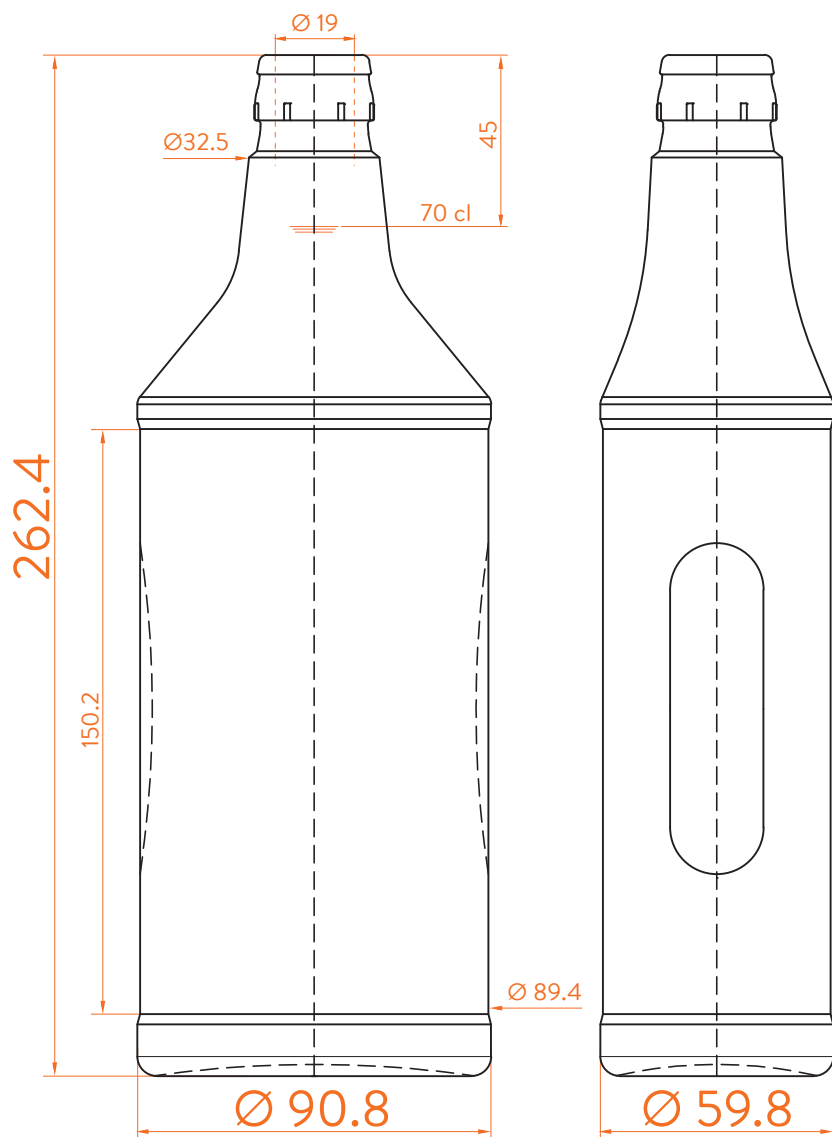

TEQUILA®

estal

www.estal.com
+34 972 821 676

Modelo registrado/
Registered model/
Modèle enregistré

DATOS TÉCNICOS TECHNICAL DATA DONNÉES TECHNIQUES

Peso / Weight / Poids	70 cl	650 gr
Altura total / Total height / Hauteur totale	70 cl	262,4 mm
Diámetro del cuerpo / Body diameter / Diamètre du corps	70 cl	90,8 / 89,4 mm
Ø interno boca / Ø inner mouth / Ø intérieur bouche	70 cl	19 mm
Capacidad a verter / Brimfull / Capacité Ras-Bord	70 cl	720 ml

At first the TEQUILA range is proposed in 70 cl.
Following business opportunities, other sizes - from miniature 5 cl to big sizes 300 cl will be added to the range.

The elements detailed in this document are not contractual. They are only indicative.