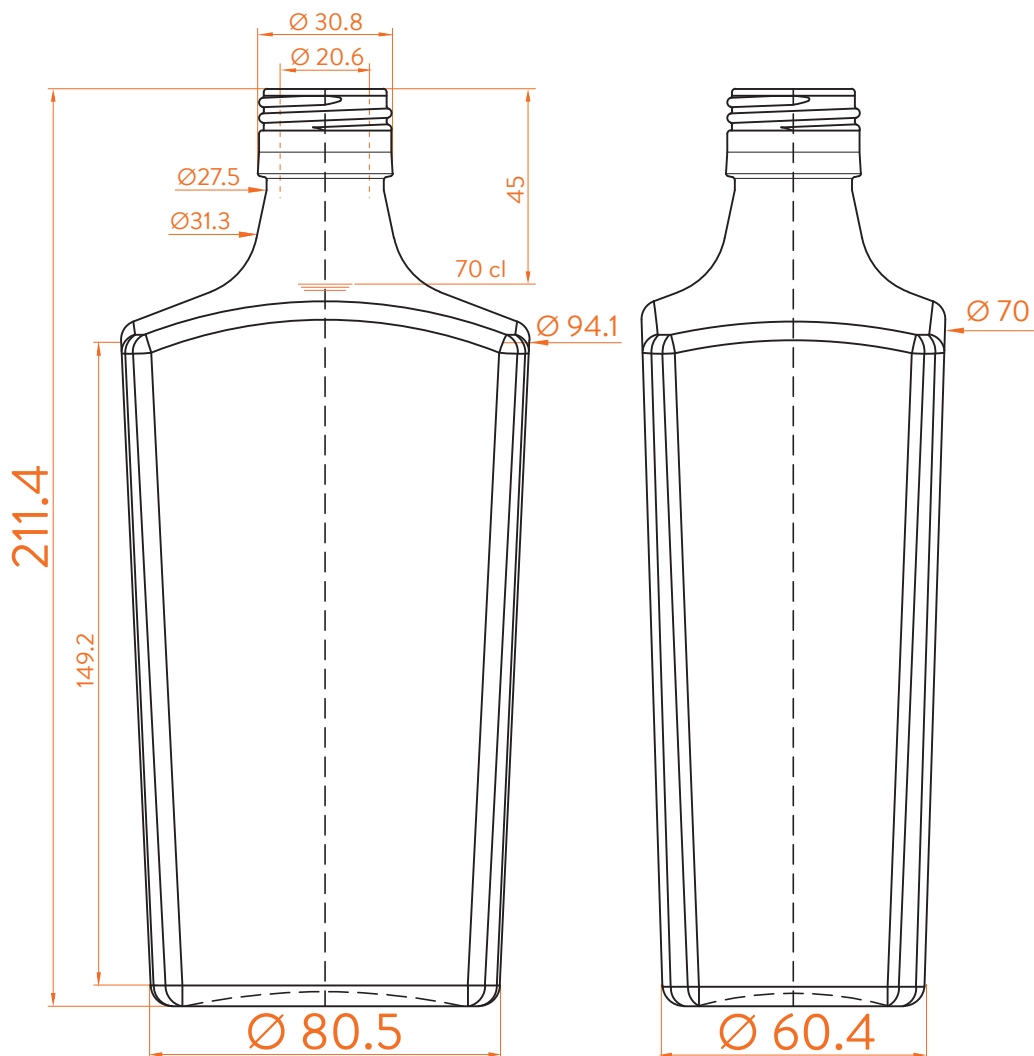

RUM KONIK®

estal

www.estal.com
+34 972 821 676

Modelo registrado/
Registered model/
Modèle enregistré

DATOS TÉCNICOS TECHNICAL DATA DONNÉES TECHNIQUES

Peso / Weight / Poids

535 gr

Altura total / Total height / Hauteur totale

211,4 mm

Diámetro del cuerpo / Body diameter / Diamètre du corps

80,5 / 94,1 mm

Ø interno boca / Ø inner mouth / Ø intérieur bouche

20,6 mm

Capacidad a verter / Brimfull / Capacité Ras-Bord

720 ml

70cl

At first the RUM KONIK range is proposed in 70 and 100 cl.

Following business opportunities, other sizes - from miniature 5 cl to big sizes 300 cl will be added to the range.

The elements detailed in this document are not contractual. They are only indicative.