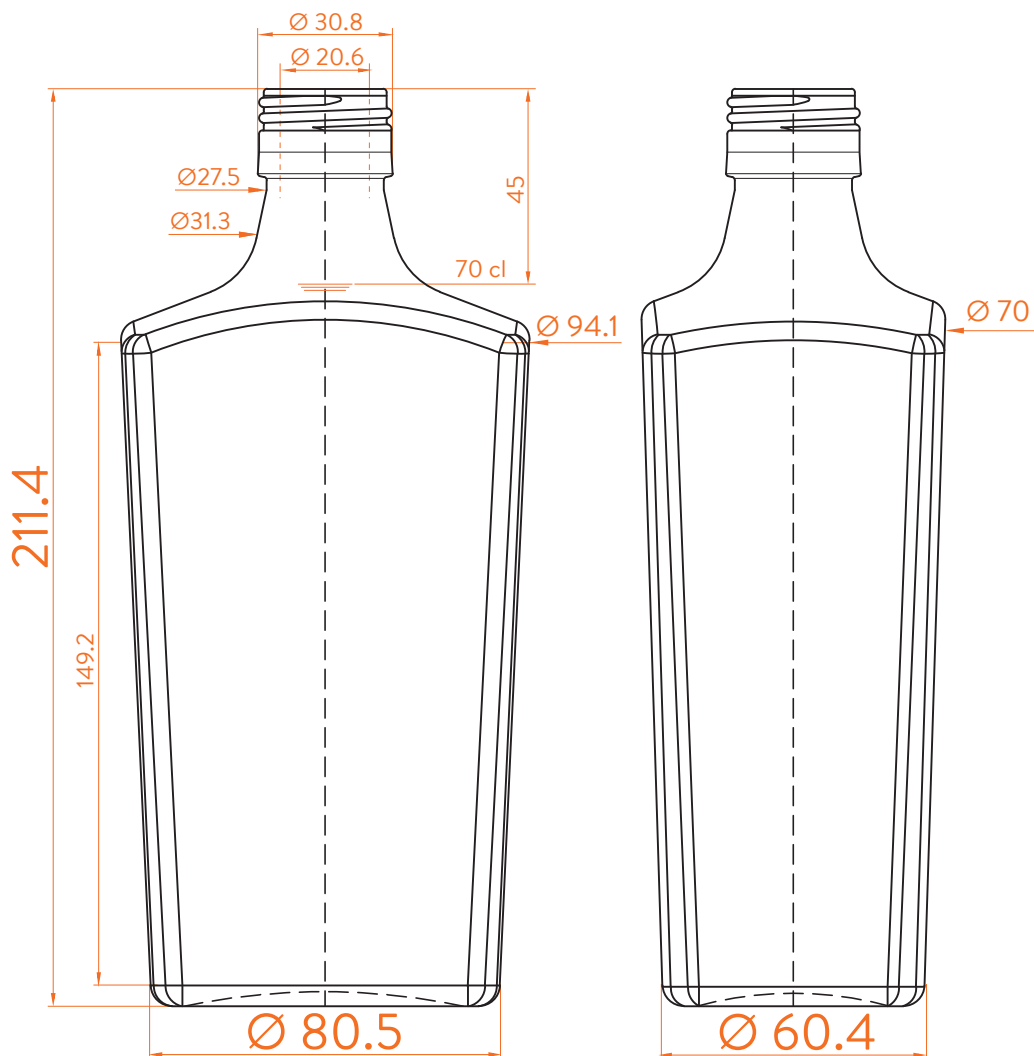

RUM KONIK®

estal

www.estal.com
+34 972 821 676

Modelo registrado/
Registered model/
Modèle enregistré

BVP

FLINT

TOPAZ