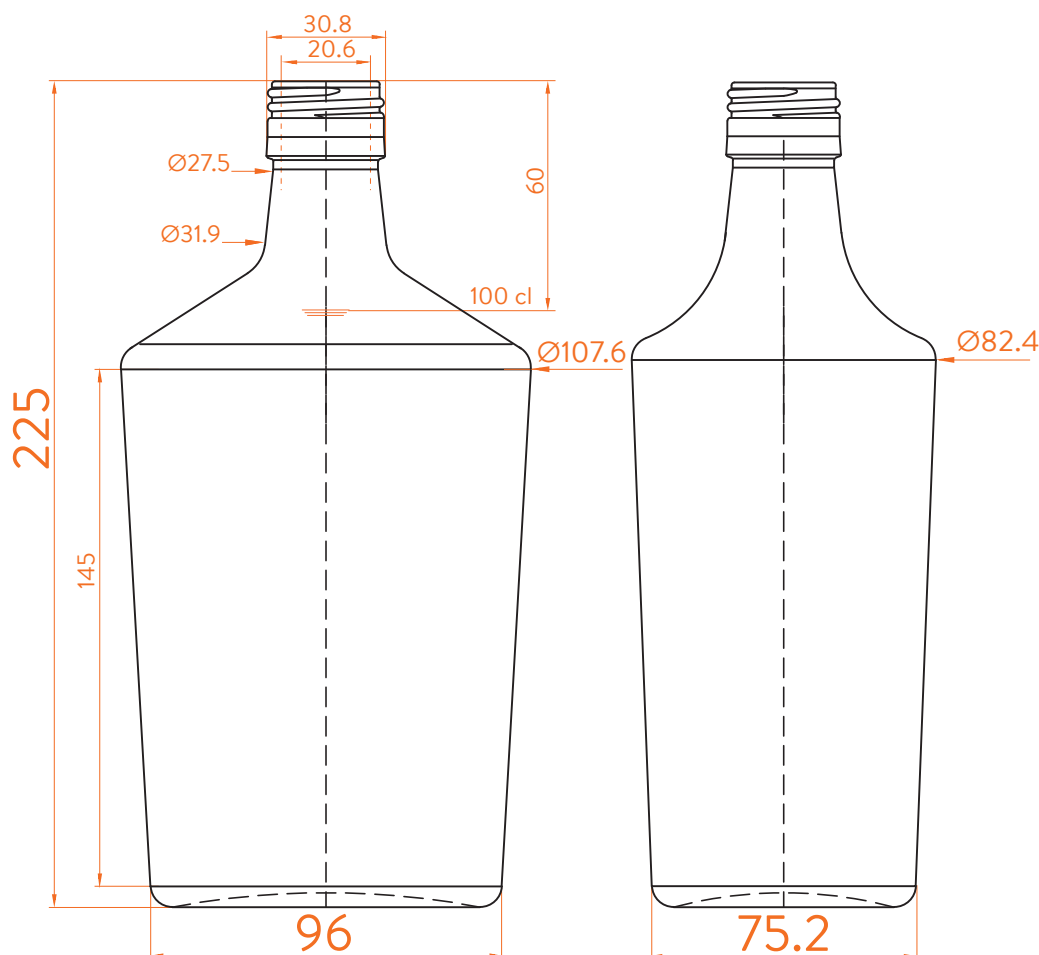

RUM KONIK®

estal

www.estal.com

+34 972 821 676

Modelo registrado/
Registered model/
Modèle enregistré

DATOS TÉCNICOS TECHNICAL DATA DONNÉES TECHNIQUES

Peso / Weight / Poids	785 gr
Altura total / Total height / Hauteur totale	225 mm
Diámetro del cuerpo / Body diameter / Diamètre du corps	96 / 107,6 mm
Ø interno boca / Ø inner mouth / Ø intérieur bouche	20,6 mm
Capacidad a verter / Brimfull / Capacité Ras-Bord	1.030 ml

100cl

At first the RUM KONIK range is proposed in 70 and 100 cl.
Following business opportunities, other sizes - from miniature 5 cl to big sizes 300 cl will be added to the range.

The elements detailed in this document are not contractual. They are only indicative.