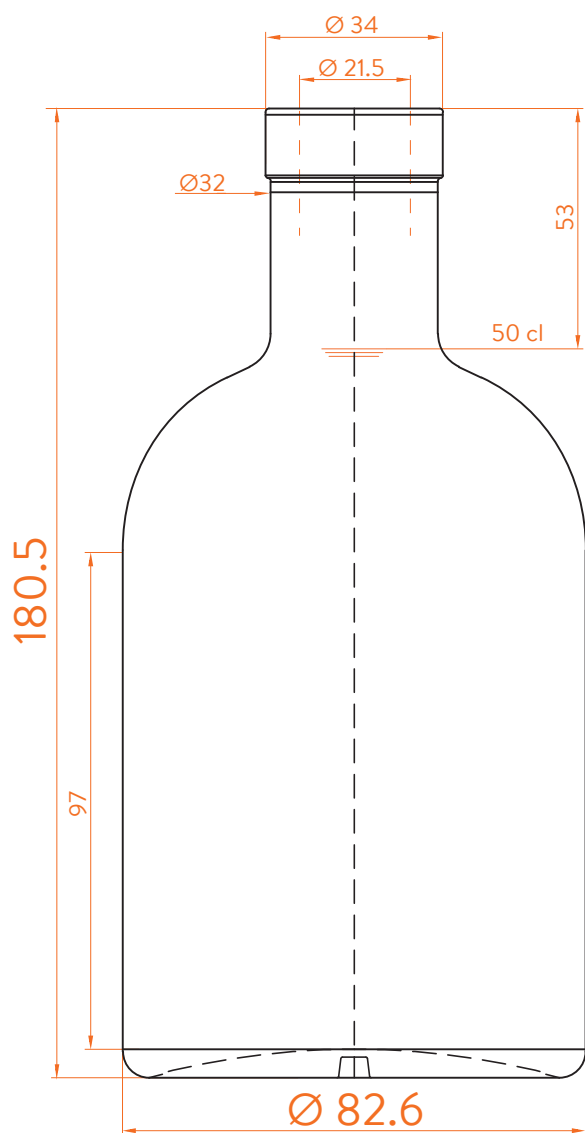

JAVA[®]

estal

www.estal.com
+34 972 821 676

Modelo registrado/
Registered model/
Modèle enregistré

 Bartop

 FLINT

DATOS TÉCNICOS TECHNICAL DATA DONNÉES TECHNIQUES

Peso / Weight / Poids	420 gr
Altura total / Total height / Hauteur totale	180,5 mm
Diámetro del cuerpo / Body diameter / Diamètre du corps	82,6 mm
Ø interno boca / Ø inner mouth / Ø intérieur bouche	21,5 mm
Capacidad a verter / Brimfull / Capacité Ras-Bord	522 ml

50 cl

At first the JAVA range is proposed in 50, 70 and 75
Following business opportunities, other sizes - from miniature 5 cl to big sizes 300 cl will be added to the range.

The elements detailed in this document are not contractual. They are only indicative.