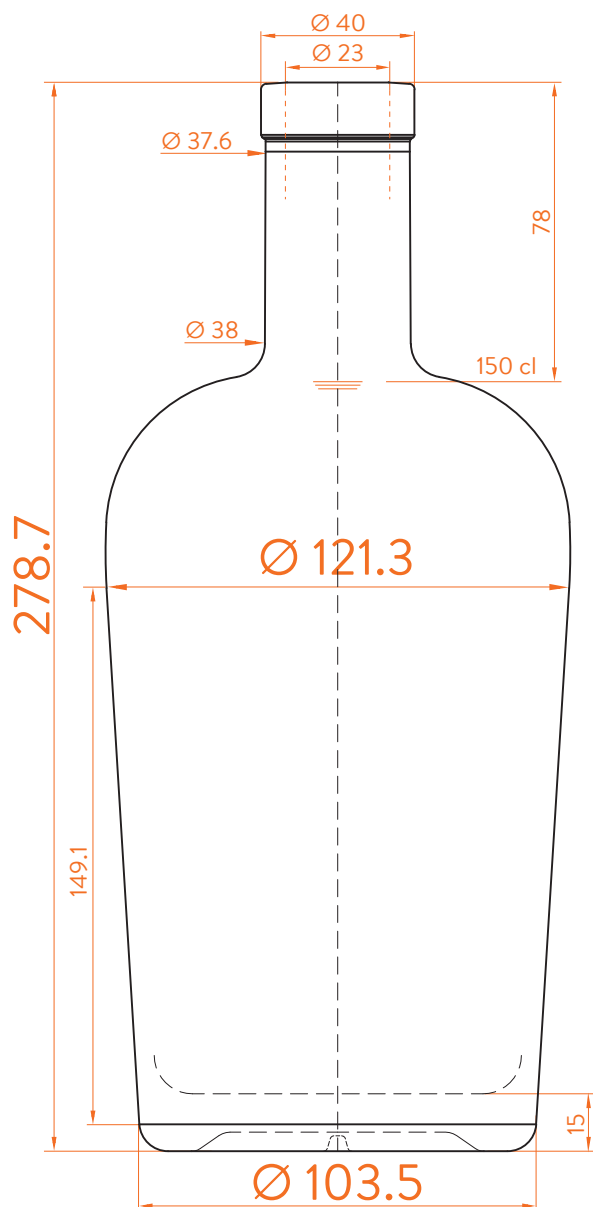

TEO®

estal

www.estal.com
+34 972 821 676