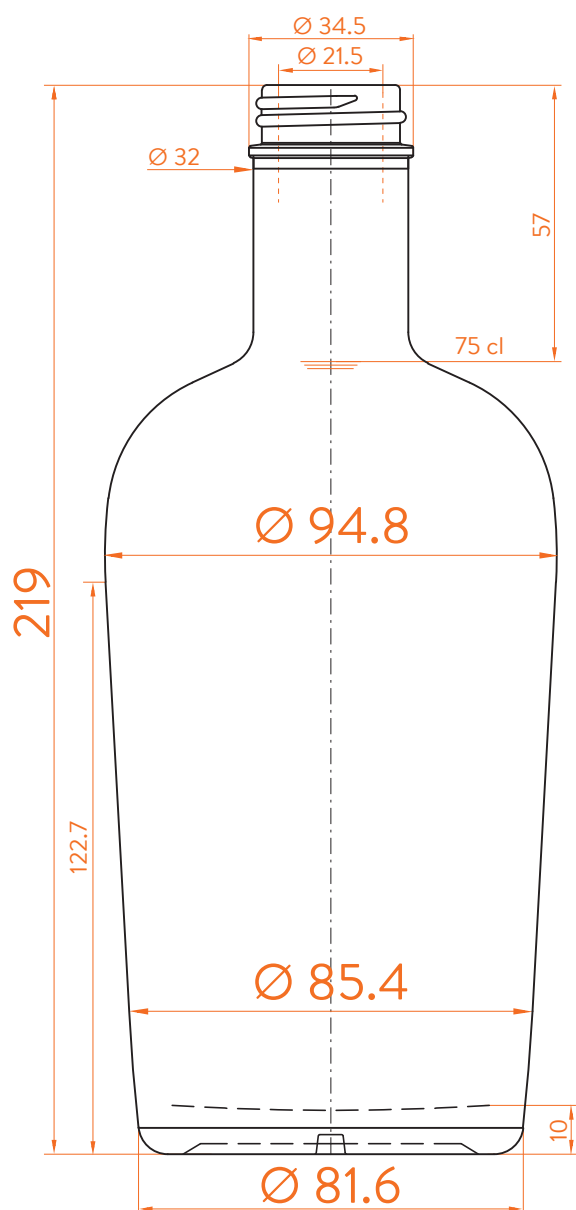

TEO[®]

estal

www.estal.com
+34 972 821 676

Modelo registrado/
Registered model/
Modèle enregistré

- EXTRA FLINT
- BLACK

DATOS TÉCNICOS TECHNICAL DATA DONNÉES TECHNIQUES

Peso / Weight / Poids	600 gr
Altura total / Total height / Hauteur totale	219 mm
Diámetro del cuerpo / Body diameter / Diamètre du corps	81,6 / 94,8 mm
Ø interno boca / Ø inner mouth / Ø intérieur bouche	21,5 mm
Capacidad a verter / Brimfull / Capacité Ras-Bord	776 ml

75 cl

At first the TEO range is proposed in 5, 70, 75, 100, 150, 175 and 300 cl.
Following business opportunities, other sizes - from miniature 5 cl to big sizes 300 cl will be added to the range.

The elements detailed in this document are not contractual. They are only indicative.