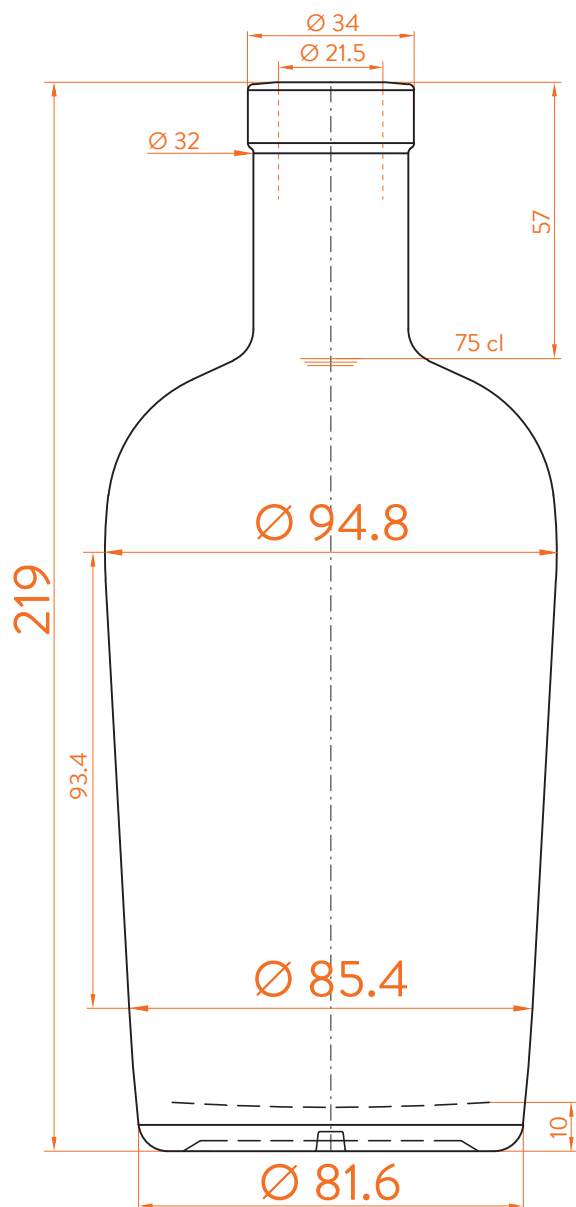

TEO®

estal

www.estal.com
+34 972 821 676