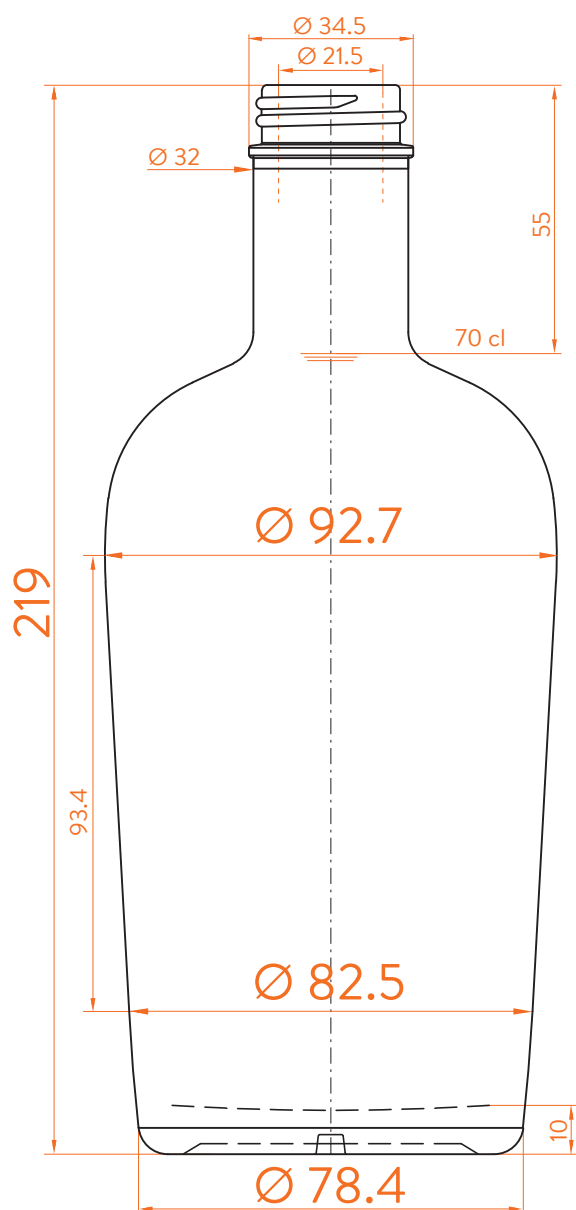

TEO[®]

estal

www.estal.com
+34 972 821 676

Modelo registrado/
Registered model/
Modèle enregistré

- EXTRA FLINT
- BLACK

DATOS TÉCNICOS TECHNICAL DATA DONNÉES TECHNIQUES

Peso / Weight / Poids	600 gr
Altura total / Total height / Hauteur totale	219 mm
Diámetro del cuerpo / Body diameter / Diamètre du corps	78,4 / 92,7 mm
Ø interno boca / Ø inner mouth / Ø intérieur bouche	21,5 mm
Capacidad a verter / Brimfull / Capacité Ras-Bord	724 ml

70 cl

At first the TEO range is proposed in 5, 70, 75, 100, 150, 175 and 300 cl.
Following business opportunities, other sizes - from miniature 5 cl to big sizes 300 cl will be added to the range.

The elements detailed in this document are not contractual. They are only indicative.