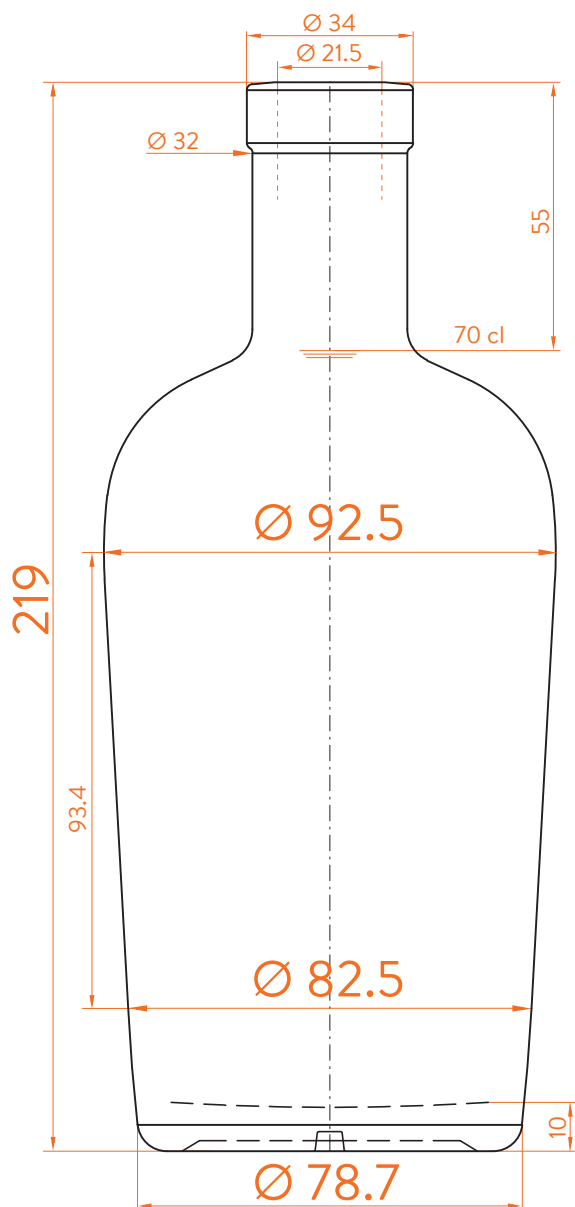

TEO®

estal

www.estal.com
+34 972 821 676