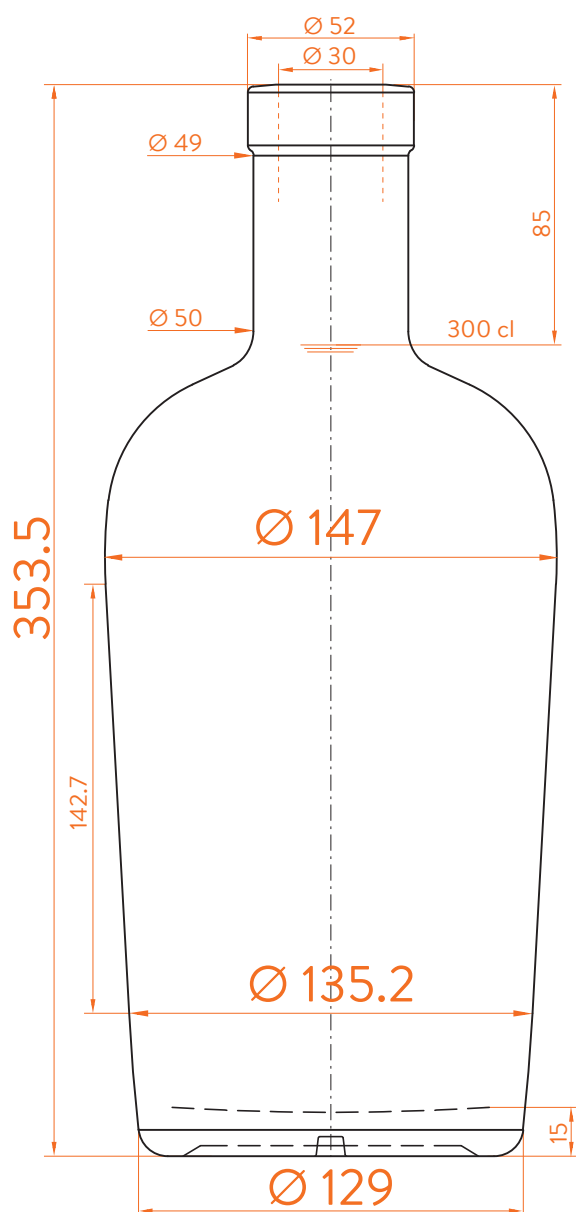

TEO[®]

estal

www.estal.com
+34 972 821 676

Modelo registrado/
Registered model/
Modèle enregistré

DATOS TÉCNICOS TECHNICAL DATA DONNÉES TECHNIQUES

Peso / Weight / Poids

2.300 gr

Altura total / Total height / Hauteur totale

353,5 mm

Diámetro del cuerpo / Body diameter / Diamètre du corps

129 / 147 mm

Ø interno boca / Ø inner mouth / Ø intérieur bouche

30 mm

Capacidad a verter / Brimfull / Capacité Ras-Bord

3.090 ml

300 cl

At first the TEO range is proposed in 5, 70, 75, 100, 150, 175 and 300 cl.
Following business opportunities, other sizes - from miniature 5 cl to big sizes 300 cl will be added to the range.

The elements detailed in this document are not contractual. They are only indicative.