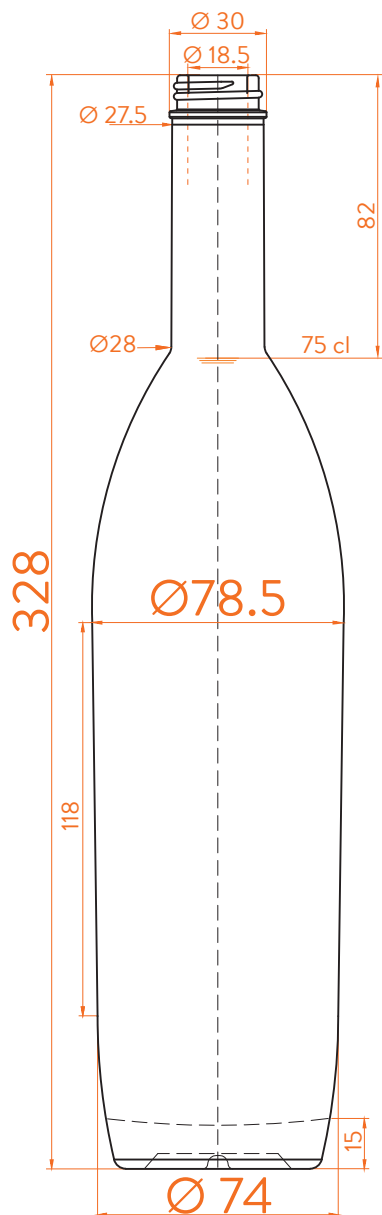

SLIM[®]

estal

www.estal.com
+34 972 821 676

Modelo registrado/
Registered model/
Modèle enregistré

EXTRA FLINT

DATOS TÉCNICOS TECHNICAL DATA DONNÉES TECHNIQUES

Peso / Weight / Poids

600 gr

Altura total / Total height / Hauteur totale

329 mm

Diámetro del cuerpo / Body diameter / Diamètre du corps

74 / 78,5 mm

Ø interno boca / Ø inner mouth / Ø intérieur bouche

18,5 mm

Capacidad a verter / Brimfull / Capacité Ras-Bord

777 ml

75 cl

At first the SLIM range is proposed in 70 and 75 cl.

Following business opportunities, other sizes - from miniature 5 cl to big sizes 300 cl will be added to the range.

The elements detailed in this document are not contractual. They are only indicative.