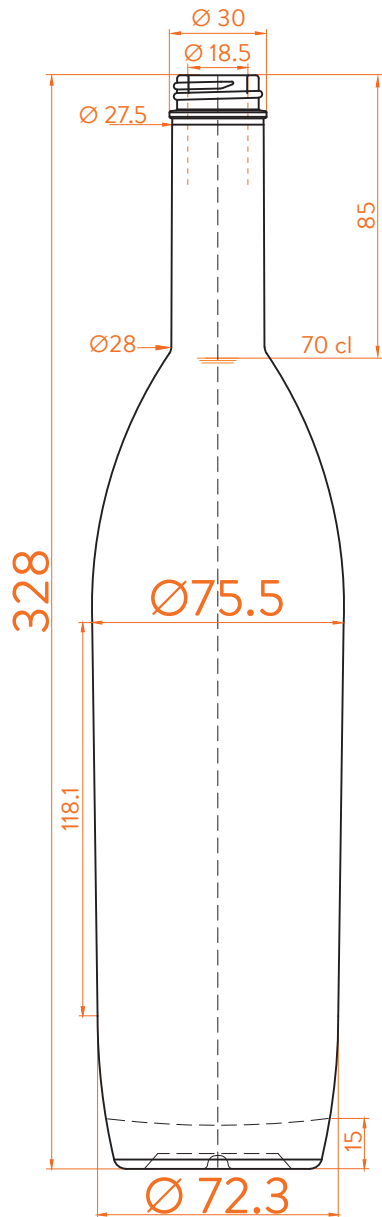

SLIM[®]

estal

www.estal.com
+34 972 821 676

Modelo registrado/
Registered model/
Modèle enregistré

EXTRA FLINT

DATOS TÉCNICOS TECHNICAL DATA DONNÉES TECHNIQUES

Peso / Weight / Poids

600 gr

Altura total / Total height / Hauteur totale

328 mm

Diámetro del cuerpo / Body diameter / Diamètre du corps

72,3 / 75,5 mm

Ø interno boca / Ø inner mouth / Ø intérieur bouche

18,5 mm

Capacidad a verter / Brimfull / Capacité Ras-Bord

724 ml

At first the SLIM range is proposed in 70 and 75 cl.
Following business opportunities, other sizes - from miniature 5 cl to big sizes 300 cl will be added to the range.

The elements detailed in this document are not contractual. They are only indicative.