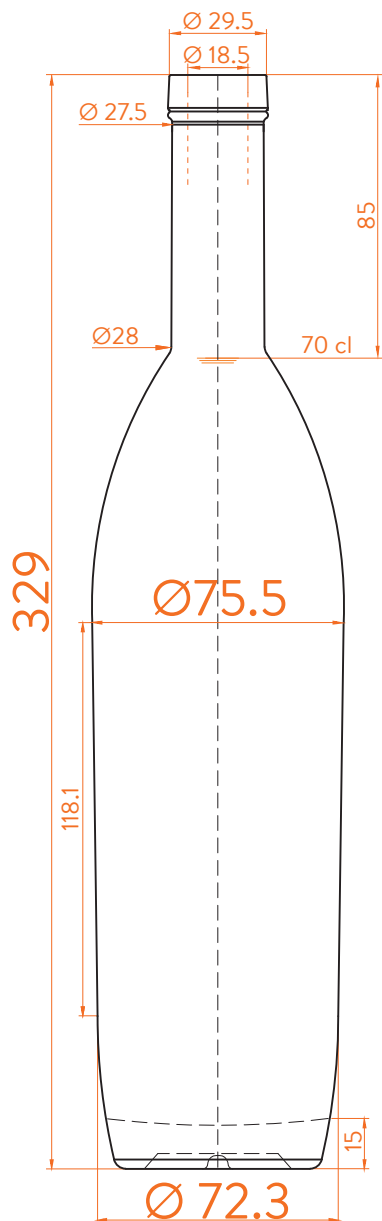

SLIM[®]

estal

www.estal.com
+34 972 821 676

Modelo registrado/
Registered model/
Modèle enregistré

EXTRA FLINT

DATOS TÉCNICOS TECHNICAL DATA DONNÉES TECHNIQUES

Peso / Weight / Poids

600 gr

Altura total / Total height / Hauteur totale

329 mm

Diámetro del cuerpo / Body diameter / Diamètre du corps

72,3 / 75,5 mm

Ø interno boca / Ø inner mouth / Ø intérieur bouche

18,5 mm

Capacidad a verter / Brimfull / Capacité Ras-Bord

724 ml

70 cl

At first the SLIM range is proposed in 70 and 75 cl.
Following business opportunities, other sizes - from miniature 5 cl to big sizes 300 cl will be added to the range.

The elements detailed in this document are not contractual. They are only indicative.