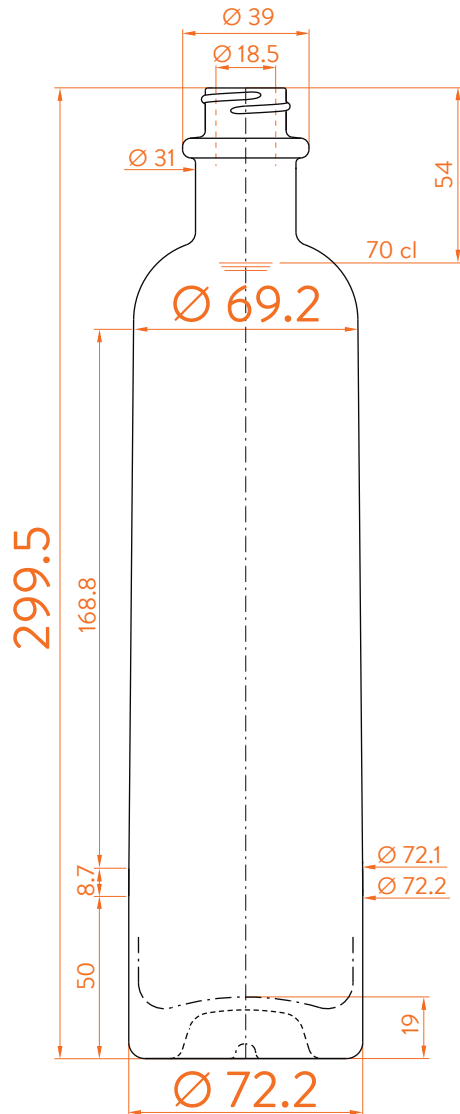

DA ECO PHILOS

estal

www.estal.com
+34 972 821 676

Modelo registrado/
Registered model/
Modèle enregistré

EXTRA FLINT

DATOS TÉCNICOS TECHNICAL DATA DONNÉES TECHNIQUES

Peso / Weight / Poids

Altura total / Total height / Hauteur totale

Diámetro del cuerpo / Body diameter / Diamètre du corps

Ø interno boca / Ø inner mouth / Ø intérieur bouche

Capacidad a verter / Brimfull / Capacité Ras-Bord

70 cl

650 gr

299,5 mm

72,2 / 69,2 mm

18,5 mm

723 ml

At first the DA ECO PHILOS range is proposed in 5, 10, 25, 50, 70 and 75 cl.
Following business opportunities, other sizes - from miniature 5 cl to big sizes 300 cl will be added to the range.

The elements detailed in this document are not contractual. They are only indicative.