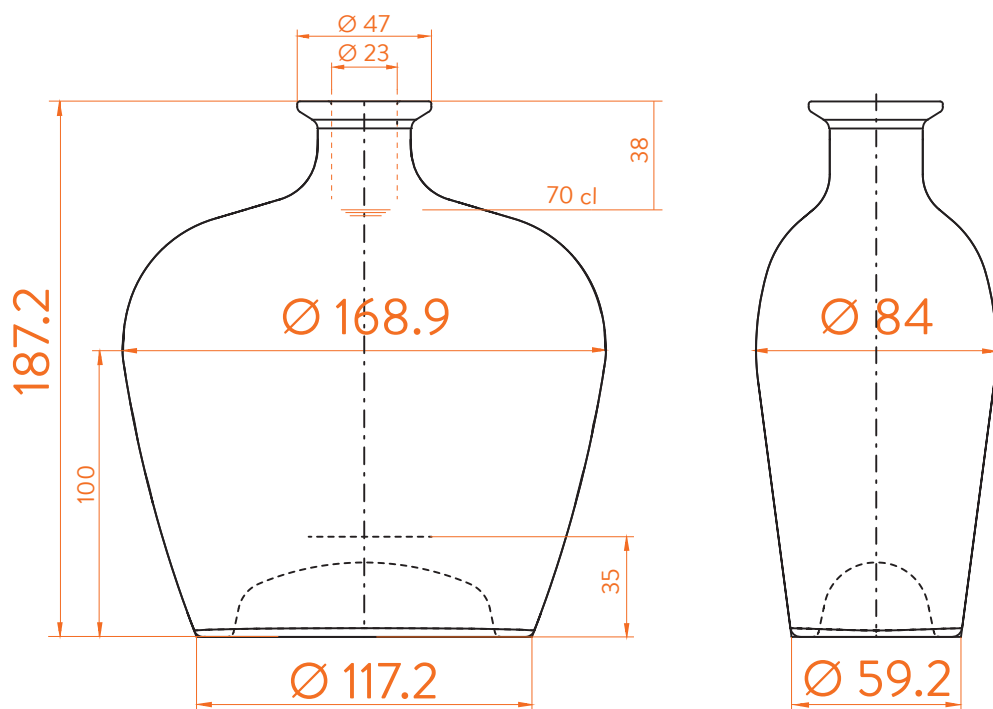

DA CORE ©

estal

www.estal.com
+34 972 821 676

Modelo registrado/
Registered model/
Modèle enregistré

 Anello

 EXTRA FLINT

DATOS TÉCNICOS TECHNICAL DATA DONNÉES TECHNIQUES

Peso / Weight / Poids	1.350 gr
Altura total / Total height / Hauteur totale	187,2 mm
Diámetro del cuerpo / Body diameter / Diamètre du corps	117,2 / 168,9
Ø interno boca / Ø inner mouth / Ø intérieur bouche	23 mm
Capacidad a verter / Brimfull / Capacité Ras-Bord	722 ml

70 cl

At first the DA CORE range is proposed in 70 and 75 cl.
Following business opportunities, other sizes - from miniature 5 cl to big sizes 300 cl will be added to the range.

The elements detailed in this document are not contractual. They are only indicative.